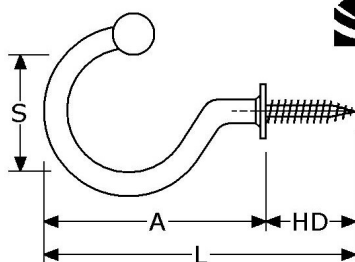

BR259050

schroefduimen met houtdraad (HD)

kwaliteit	L (mm)	d (mm)	H (mm)	HD (mm)	verpakt per
A2	lengte	dikte		draad	
RVS-304	50	4,0	12	20	100

BR259253

schroefduimen met metrische draad (MD)

kwaliteit	maat	d (mm)	H (mm)	MD (mm)	verpakt per
A2	M x L	dikte		draad	
RVS-304	M 5 x 35	4,4	15	15	100

BR259340  
BR259360  
BR259480

schroefhaken met houtdraad (HD)

kwaliteit	L (mm)	d (mm)	S (mm)	HD (mm)	verpakt per
A2	lengte	dikte		draad	
RVS-304	40	2,9	10/13	10	100
RVS-304	60	3,3	13/16	19	100
RVS-304	80	5,2	22/27	25	100

BR259555  
BR259566

schroefhaken met metrische draad (MD)

kwaliteit	maat	d (mm)	S (mm)	MD (mm)	verpakt per
A2	M x L	dikte		draad	
RVS-304	M 5 x 50	4,4	12/15	23	100
RVS-304	M 6 x 60	5,2	13/18	30	100

871202  
871203  
871204

schroefhaken met borst, met houtdraad (HD)  
met fraaie kogelknop, glimmend gepolijst (type TL)  
(zie ook blad Y-370a)

kwaliteit	L (mm)	d (mm)	S (mm)	HD (mm)	verpakt per
A2	lengte	dikte		draad	
RVS-304	34	2,7	7/12	11	100
RVS-304	45	3,5	12/17	15	50
RVS-304	61	4,5	16/22	20	50