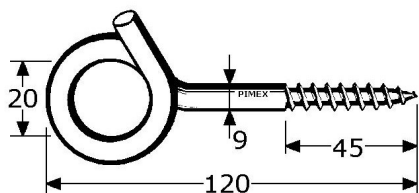

krulhaken/schommelhaken, met houtdraad (HD)

kwiteit A2	L (mm) lengte	d (mm) dikte	S (mm)	HD (mm) draad	verpakt per	
BR259592	RVS-304	120	9,0	20/11	45	10