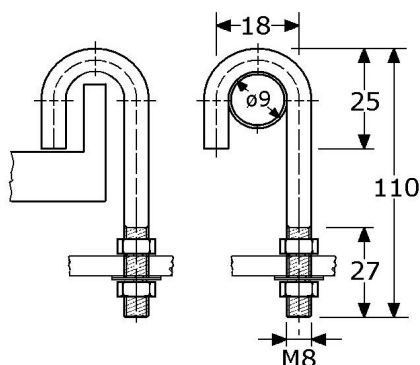

BR259050

schroefduimen met houtdraad (HD)

kwaliteit	L (mm)	d (mm)	H (mm)	HD (mm)	verpakt per
A2	lengte	dikte		draad	
RVS-304	50	4,0	12	20	100

BR259253

schroefduimen met metrische draad (MD)

kwaliteit	maat	d (mm)	H (mm)	MD (mm)	verpakt per
A2	M x L	dikte		draad	
RVS-304	M 5 x 35	4,4	15	15	100

BR259340  
BR259360  
BR259480

schroefhaken met houtdraad (HD)

kwaliteit	L (mm)	d (mm)	S (mm)	HD (mm)	verpakt per
A2	lengte	dikte		draad	
RVS-304	40	2,9	10/13	10	100
RVS-304	60	3,3	13/16	19	100
RVS-304	80	5,2	22/27	25	100

BR259555  
BR259566

schroefhaken met metrische draad (MD)

kwaliteit	maat	d (mm)	S (mm)	MD (mm)	verpakt per
A2	M x L	dikte		draad	
RVS-304	M 5 x 50	4,4	12/15	23	100
RVS-304	M 6 x 60	5,2	13/18	30	100

871202  
871203  
871204

schroefhaken met borst, met houtdraad (HD)  
met fraaie kogelknop, glimmend gepolijst (type TL)  
(zie ook blad Y-370a)

kwaliteit	L (mm)	d (mm)	S (mm)	HD (mm)	verpakt per
A2	lengte	dikte		draad	
RVS-304	34	2,7	7/12	11	100
RVS-304	45	3,5	12/17	15	50
RVS-304	61	4,5	16/22	20	50