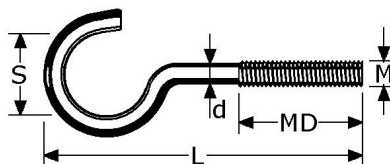

BR259050

schroefduimen met houtdraad (HD)

kwaliteit	L (mm)	d (mm)	H (mm)	HD (mm)	verpakt per
A2	lengte	dikte		draad	
RVS-304	50	4,0	12	20	100

BR259253

schroefduimen met metrische draad (MD)

kwaliteit	maat	d (mm)	H (mm)	MD (mm)	verpakt per
A2	M x L	dikte		draad	
RVS-304	M 5 x 35	4,4	15	15	100

BR259340  
BR259360  
BR259480

schroefhaken met houtdraad (HD)

kwaliteit	L (mm)	d (mm)	S (mm)	HD (mm)	verpakt per
A2	lengte	dikte		draad	
RVS-304	40	2,9	10/13	10	100
RVS-304	60	3,3	13/16	19	100
RVS-304	80	5,2	22/27	25	100

BR259555  
BR259566

schroefhaken met metrische draad (MD)

kwaliteit	maat	d (mm)	S (mm)	MD (mm)	verpakt per
A2	M x L	dikte		draad	
RVS-304	M 5 x 50	4,4	12/15	23	100
RVS-304	M 6 x 60	5,2	13/18	30	100

871202  
871203  
871204

schroefhaken met borst, met houtdraad (HD)  
met fraaie kogelknop, glimmend gepolijst (type TL)  
(zie ook blad Y-370a)

kwaliteit	L (mm)	d (mm)	S (mm)	HD (mm)	verpakt per
A2	lengte	dikte		draad	
RVS-304	34	2,7	7/12	11	100
RVS-304	45	3,5	12/17	15	50
RVS-304	61	4,5	16/22	20	50