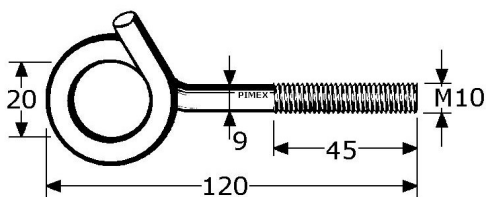

krulhaken/schommelhaken, met metrische draad (MD)

kwiteit A2	maat M x L	d (mm) dikte	S (mm)	HD (mm) draad	verpakt per	
BR259597	RVS-304	M 10 x 120	9,0	20/11	45	20