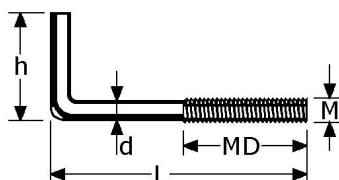

BR259050

schroefduimen met houtdraad (HD)

kwaliteit	L (mm)	d (mm)	H (mm)	HD (mm)	verpakt per
A2	lengte	dikte		draad	
RVS-304	50	4,0	12	20	100

BR259253

schroefduimen met metrische draad (MD)

kwaliteit	maat	d (mm)	H (mm)	MD (mm)	verpakt per
A2	M x L	dikte		draad	
RVS-304	M 5 x 35	4,4	15	15	100

BR259340  
BR259360  
BR259480

schroefhaken met houtdraad (HD)

kwaliteit	L (mm)	d (mm)	S (mm)	HD (mm)	verpakt per
A2	lengte	dikte		draad	
RVS-304	40	2,9	10/13	10	100
RVS-304	60	3,3	13/16	19	100
RVS-304	80	5,2	22/27	25	100

BR259555  
BR259566

schroefhaken met metrische draad (MD)

kwaliteit	maat	d (mm)	S (mm)	MD (mm)	verpakt per
A2	M x L	dikte		draad	
RVS-304	M 5 x 50	4,4	12/15	23	100
RVS-304	M 6 x 60	5,2	13/18	30	100

871202  
871203  
871204

schroefhaken met borst, met houtdraad (HD)  
met fraaie kogelknop, glimmend gepolijst (type TL)  
(zie ook blad Y-370a)

kwaliteit	L (mm)	d (mm)	S (mm)	HD (mm)	verpakt per
A2	lengte	dikte		draad	
RVS-304	34	2,7	7/12	11	100
RVS-304	45	3,5	12/17	15	50
RVS-304	61	4,5	16/22	20	50